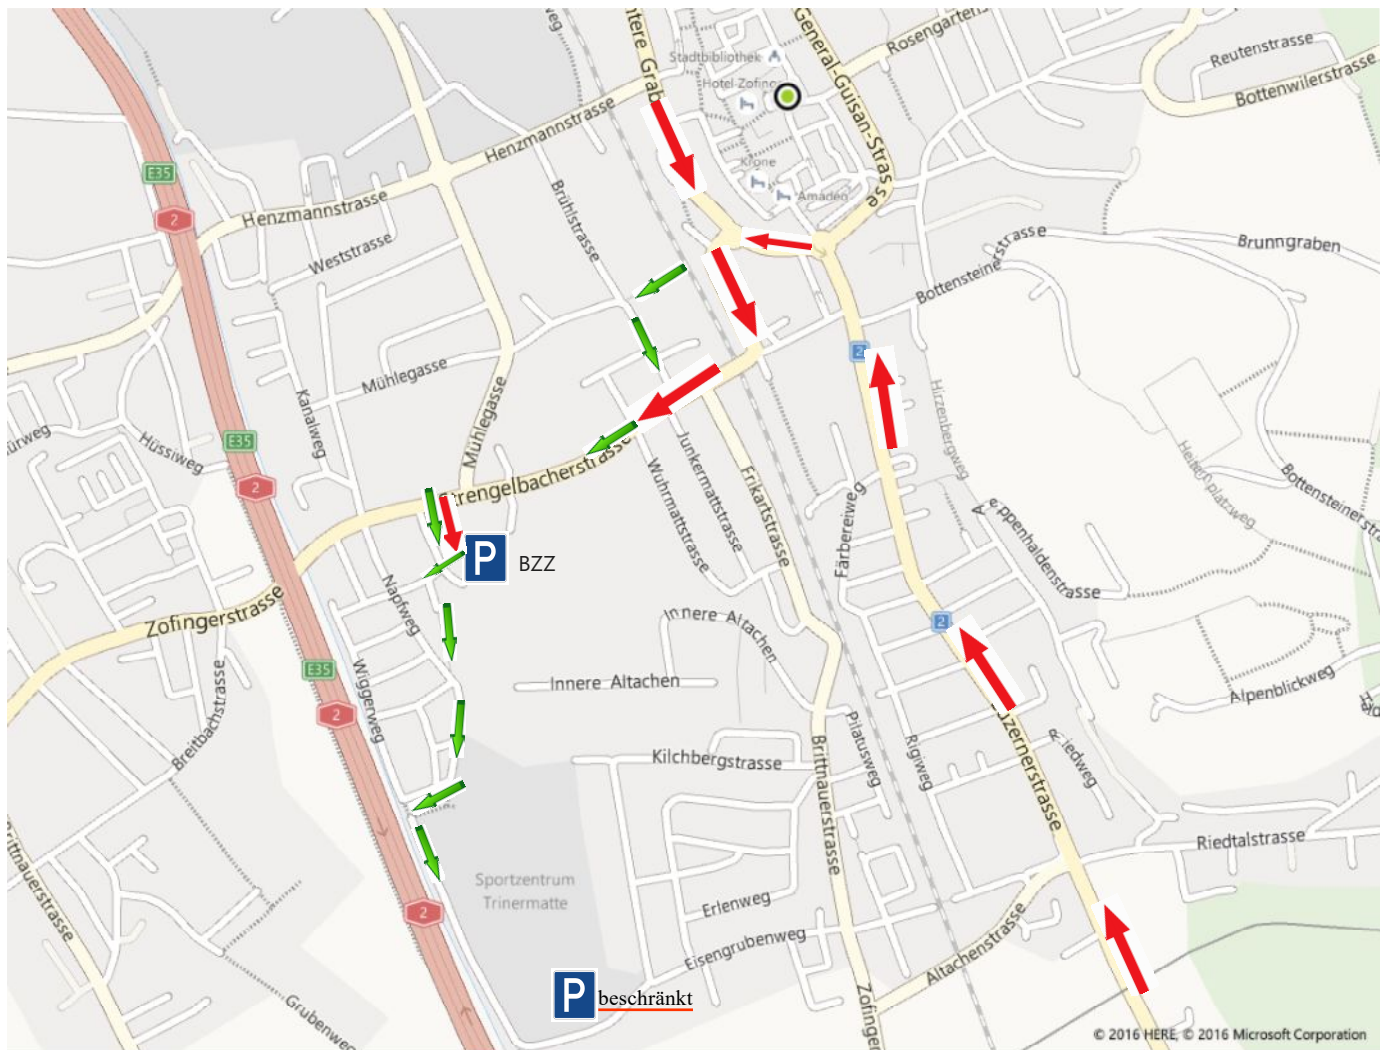

Situationsplan für Stadion Trinermatte Zofingen

von Zürich / Bern

© 2015 HERE, © 2015 Microsoft Corporation

© 2016 HERE, © 2016 Microsoft Corporation

von Luzern

= Zufahrtsroute zu Parkplatz BZZ (Bildungszentrum Zofingen)

= Fussweg vom Bahnhof und Parkplatz BZZ zum Stadion Trinermatte

= Bitte Parkplatz BZZ benützen, Parkplätze beim Stadion hat es nur in sehr beschränkter Menge

= Die Zufahrtsroute ist mit Wegweisern (ähnlich Bild) ausgeschildert

Ebenfalls ist der Fussweg ausgeschildert